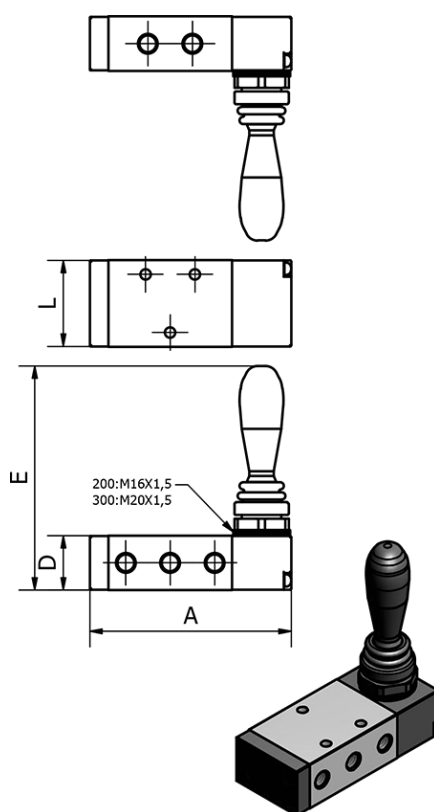

Varenummer: 584H330C10G
Beskrivelse: Mekanisk ventil, type 4H330C-10-G
port 3/8" 5/3 - lukket midt - Manuel retur

Mål

A	= 101
D	= 27
E	= 93.5
L	= 40
Port	= G3/8"
Port forsyning og udblæsning	= G3/8"
Port udgang	= G1/4"